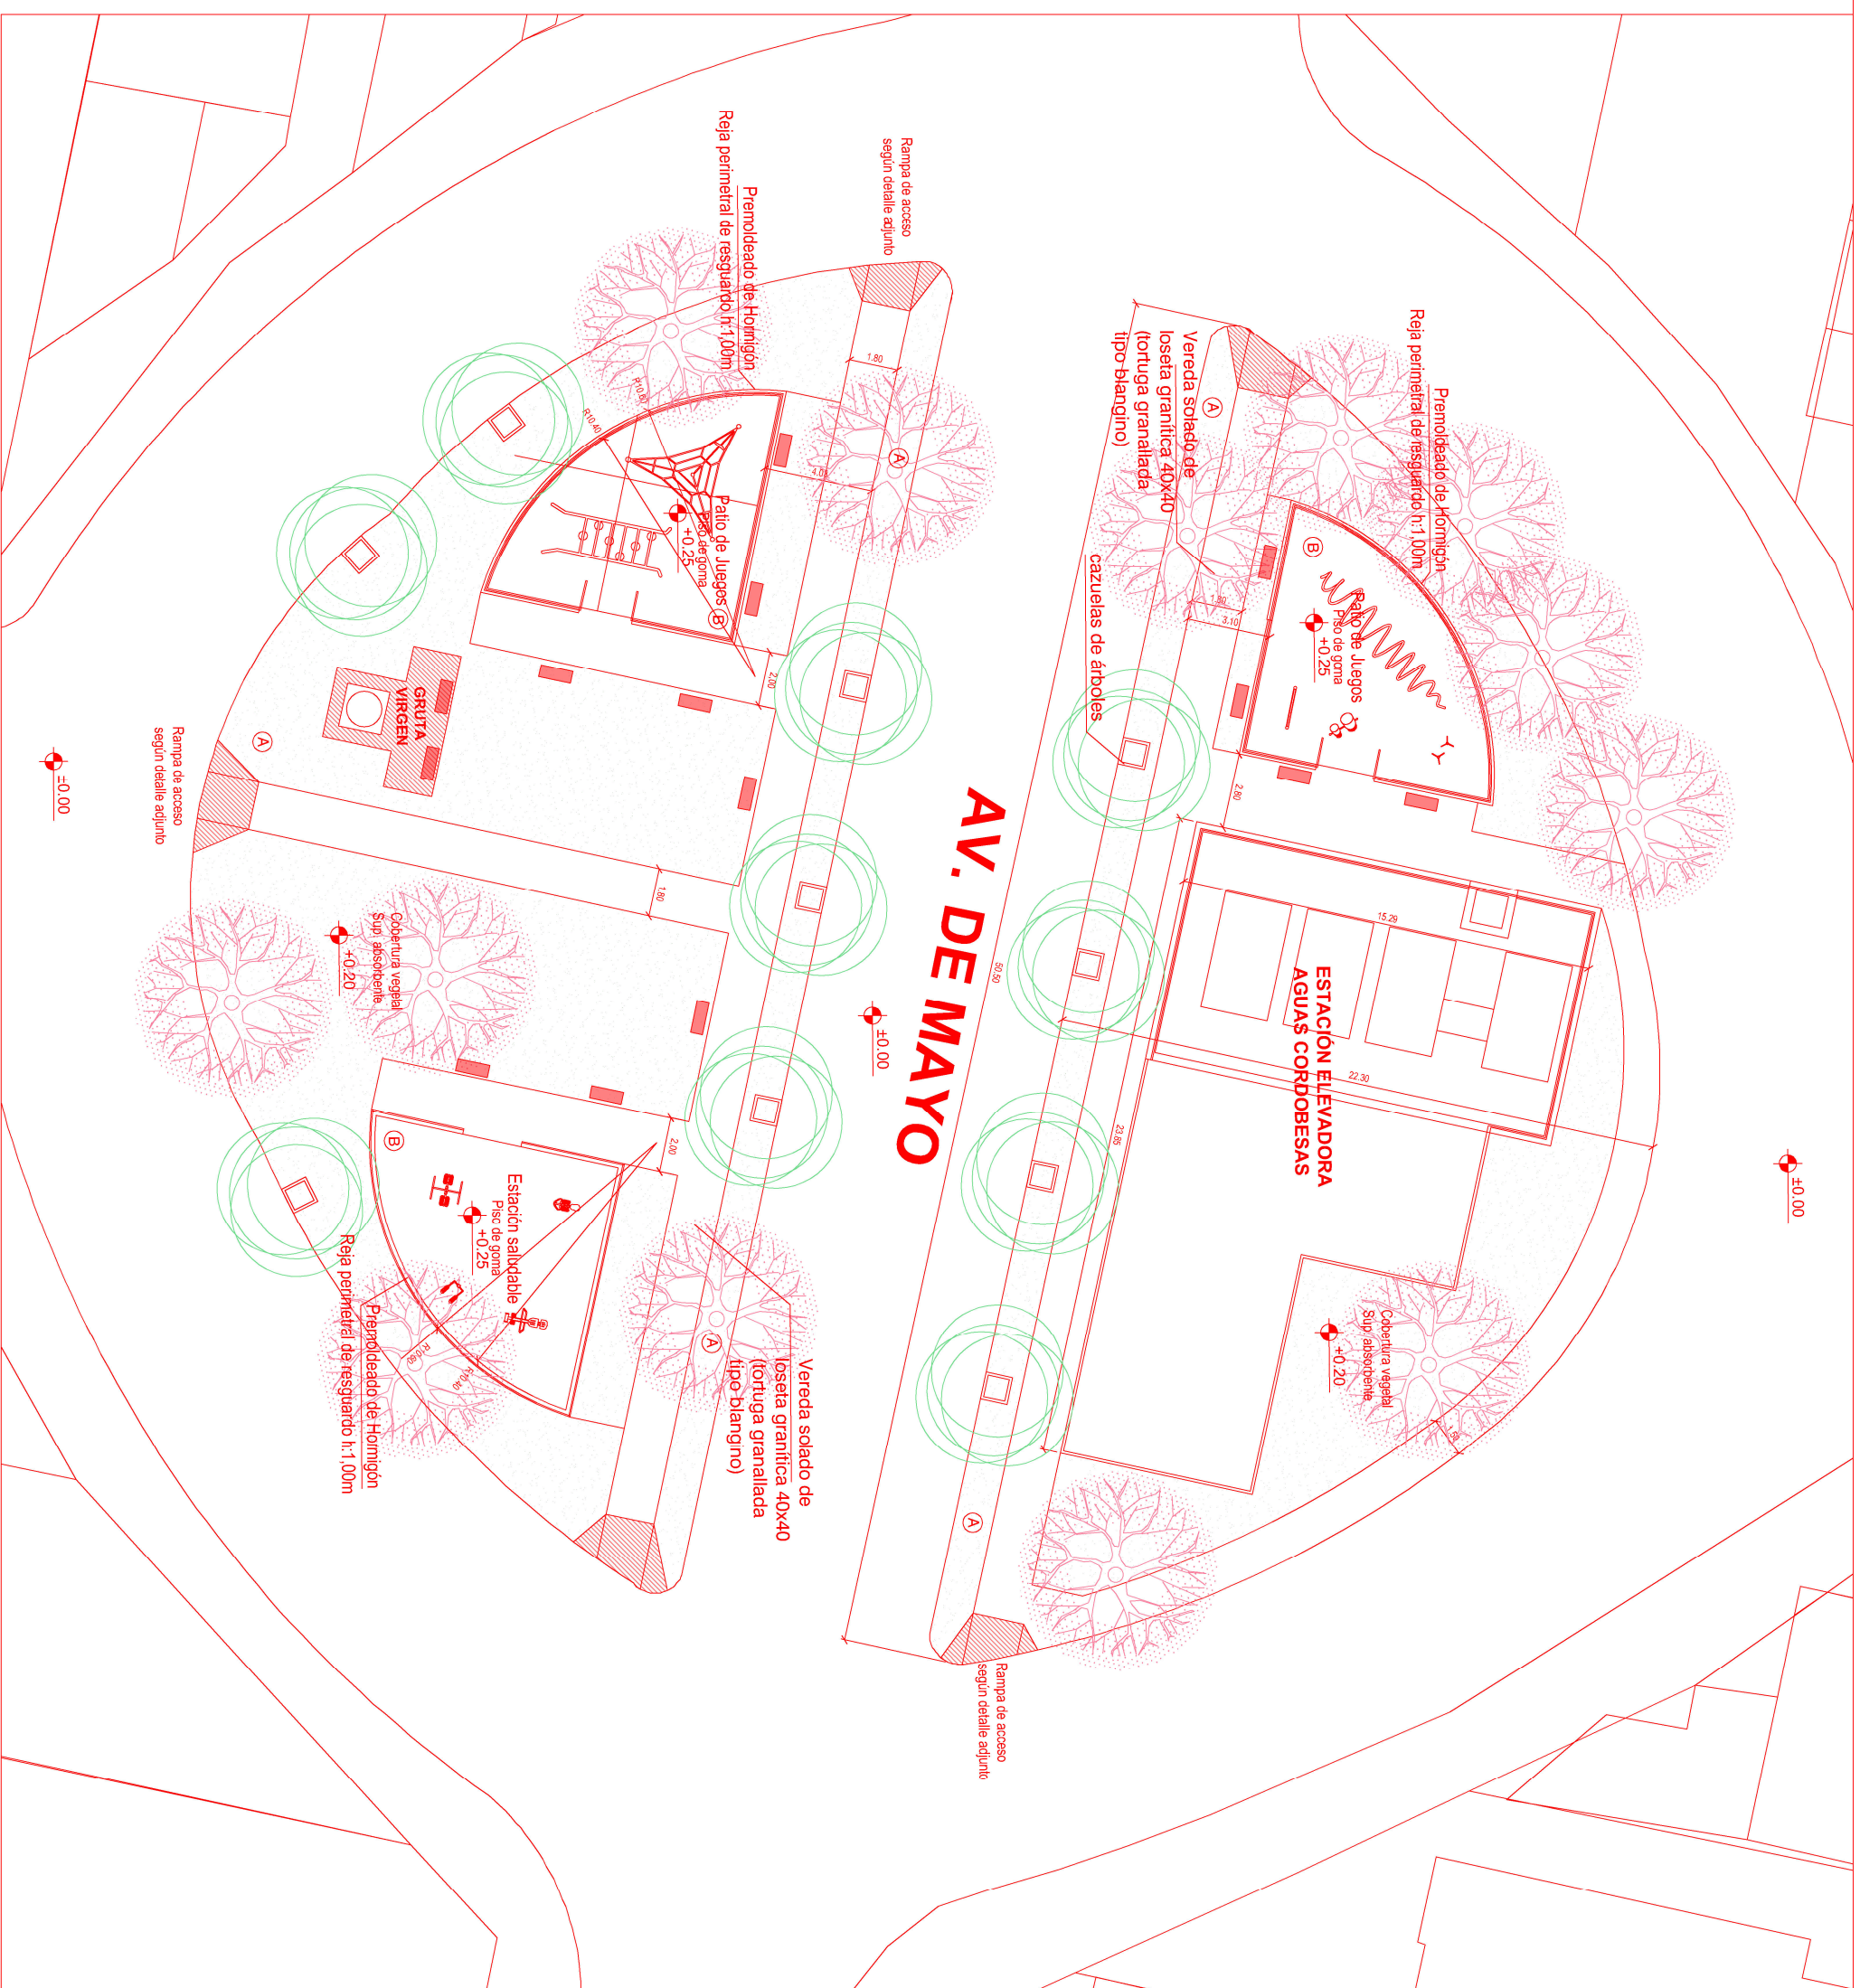

### REFERENCIAS

Bº Villa El Libertador			
<b>A</b>	Basurero tipo mod. P1, ver esp. vec.	Alcohol veredas Cuerpo de horm.	Rampas de acceso
<b>B</b>	Bebedero ver esp. vec.	Cazuela con borde de H* ver esp. vec.	Arcoado existente
			Bancos de Hormigón Mesa y bancas de Hormigón

### Referencias Estación saludable

	Calefacción sanitaria		Rinno simple
	Máquina de pelotas con remo		Bambalero de estufa solar

### Referencias Patio de Juegos

	Trop. otro		Resaca espiral		Pane bancarios
	Fuente viva		Tenedor fútbol mediano		Cambio musical

NOTA:  
\*todas las medidas deberán ser verificadas en obra y sujetas mensura